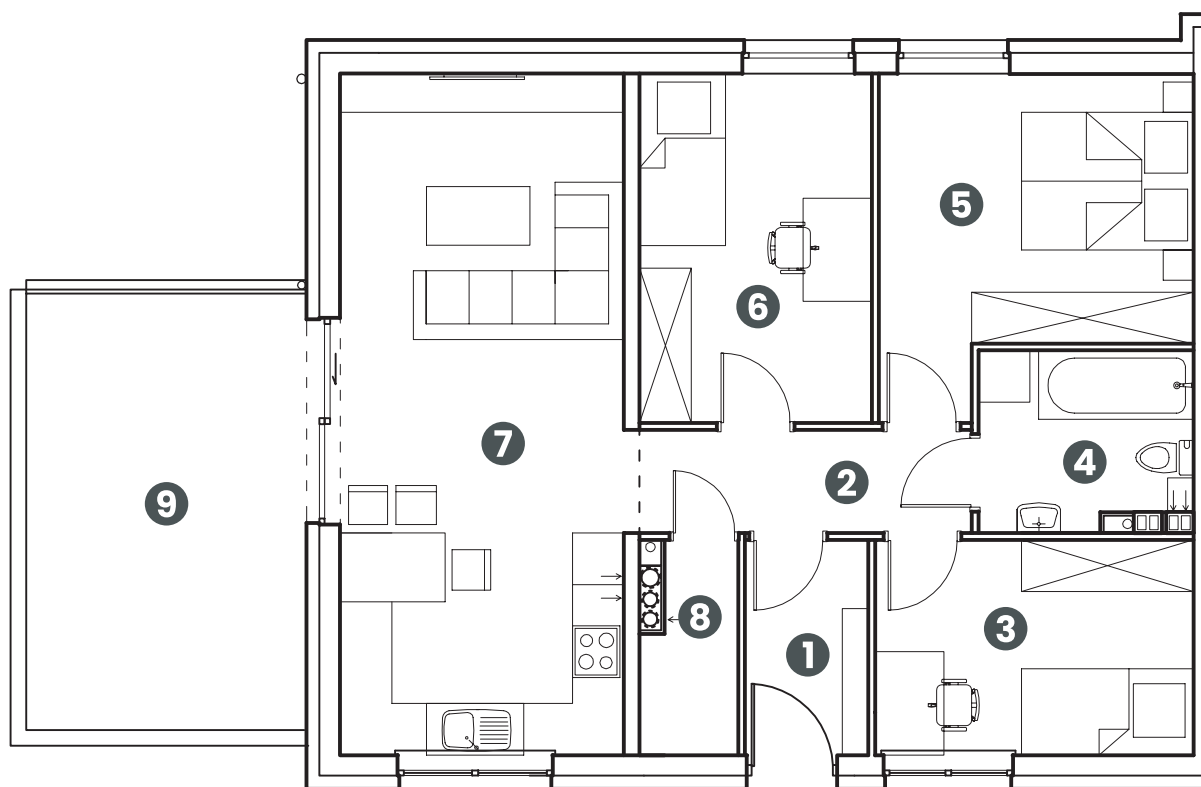

енклава PRZYLEP

Приміщення **3P/2**
загальна площа: **73,37 м²**

Розташування квартири, представлене на картці, є прикладом. Фактична площа квартири розраховуватиметься на основі обстеження будови.

ДРУГИЙ ПОВЕРХ

1. Вестибюль	3,46 м ²	6. Кімната	10,76 м ²
2. Коридор	4,69 м ²	7. Вітальня + кухня	25,80 м ²
3. Кімната	9,06 м ²	8. Комора	2,44 м ²
4. Ванна кімната	4,90 м ²	9. Тераса	приблизно 16 м ²
5. Спальня	12,26 м ²		