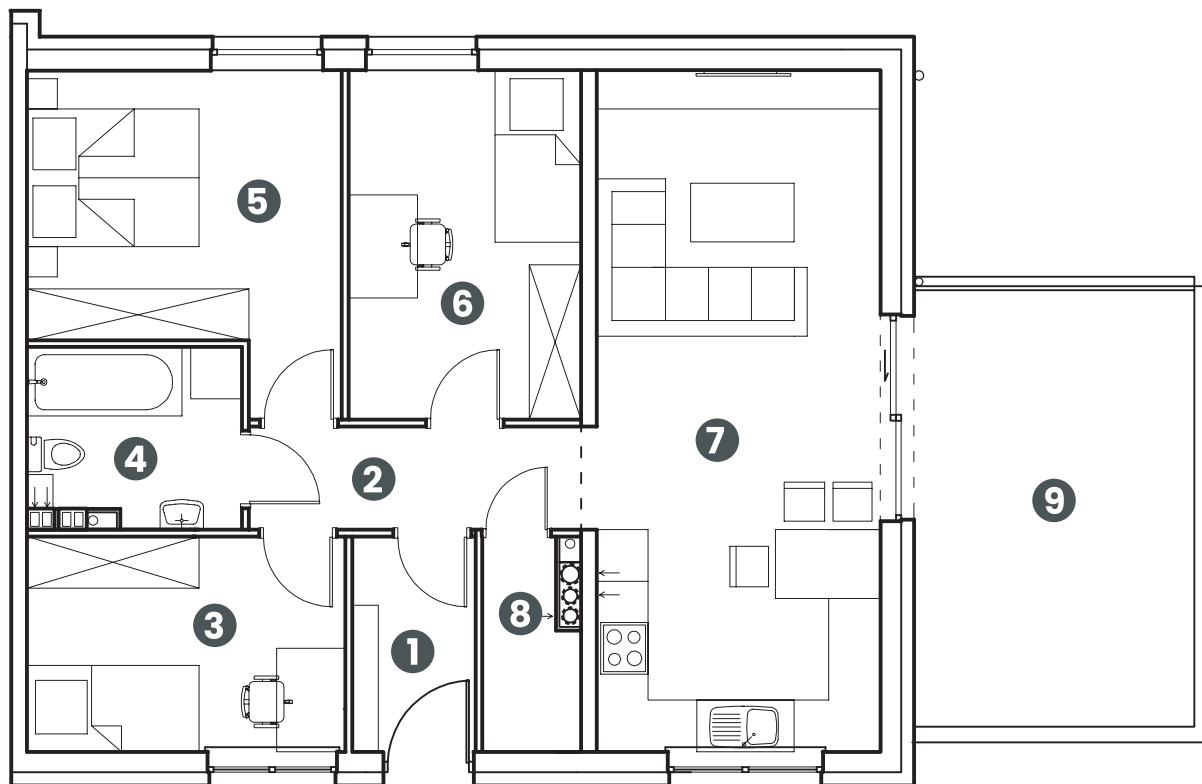

енклава PRZYLEP

Розташування квартири, представлене на картці, є прикладом. Фактична площа квартири розраховуватиметься на основі обстеження будови.

Приміщення **3П/2**
загальна площа: **73,37 м²**

ДРУГИЙ ПОВЕРХ

| | |
|------------------|----------------------|
| 1. Вестибюль | 3,46 м ² |
| 2. Коридор | 4,69 м ² |
| 3. Кімната | 9,06 м ² |
| 4. Ванна кімната | 4,90 м ² |
| 5. Спальня | 12,26 м ² |

| | |
|---------------------|-----------------------------|
| 6. Кімната | 10,76 м ² |
| 7. Вітальня + кухня | 25,80 м ² |
| 8. Комора | 2,44 м ² |
| 9. Тераса | приблизно 16 м ² |