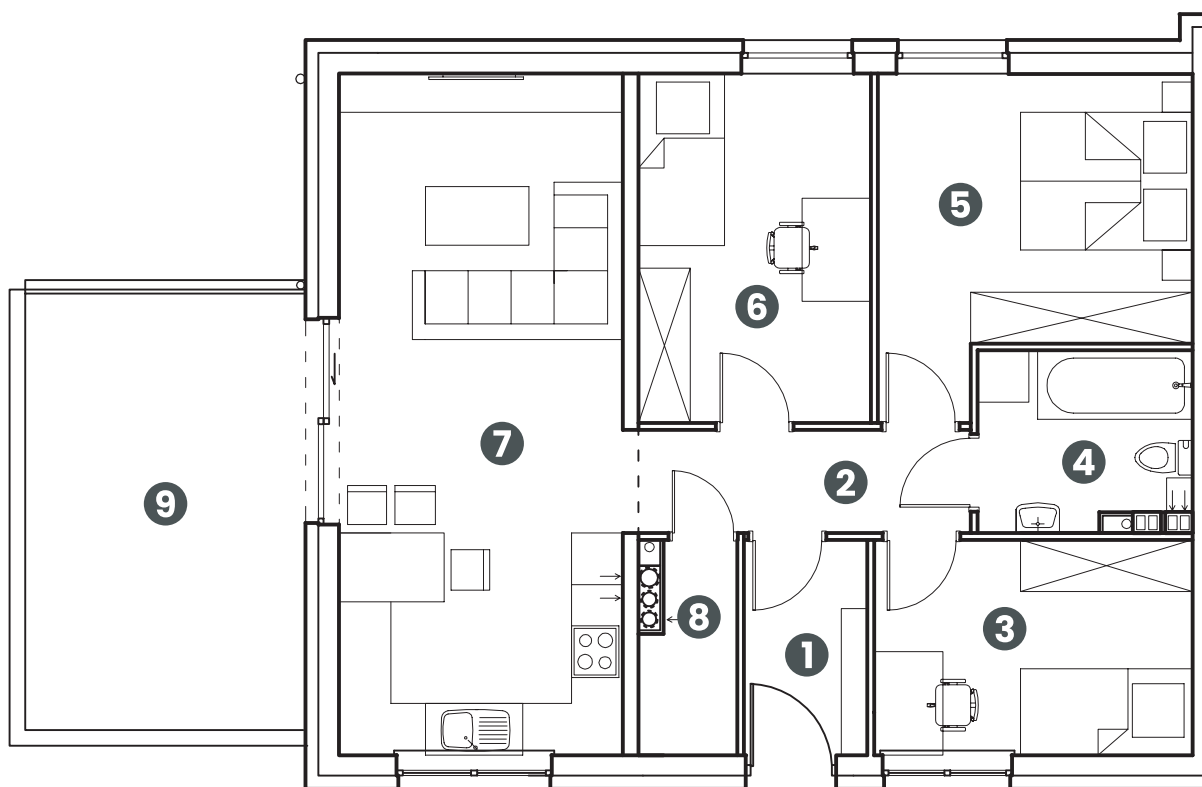

енклава PRZYLEP

Розташування квартири, представлене на картці, є прикладом. Фактична площа квартири розраховуватиметься на основі обстеження будови.

Приміщення **3Н/2**
загальна площа: **73,37 м²**

ДРУГИЙ ПОВЕРХ

1. Вестибюль	3,46 м ²	6. Кімната	10,76 м ²
2. Коридор	4,69 м ²	7. Вітальня + кухня	25,80 м ²
3. Кімната	9,06 м ²	8. Комора	2,44 м ²
4. Ванна кімната	4,90 м ²	9. Тераса	приблизно 16 м ²
5. Спальня	12,26 м ²		