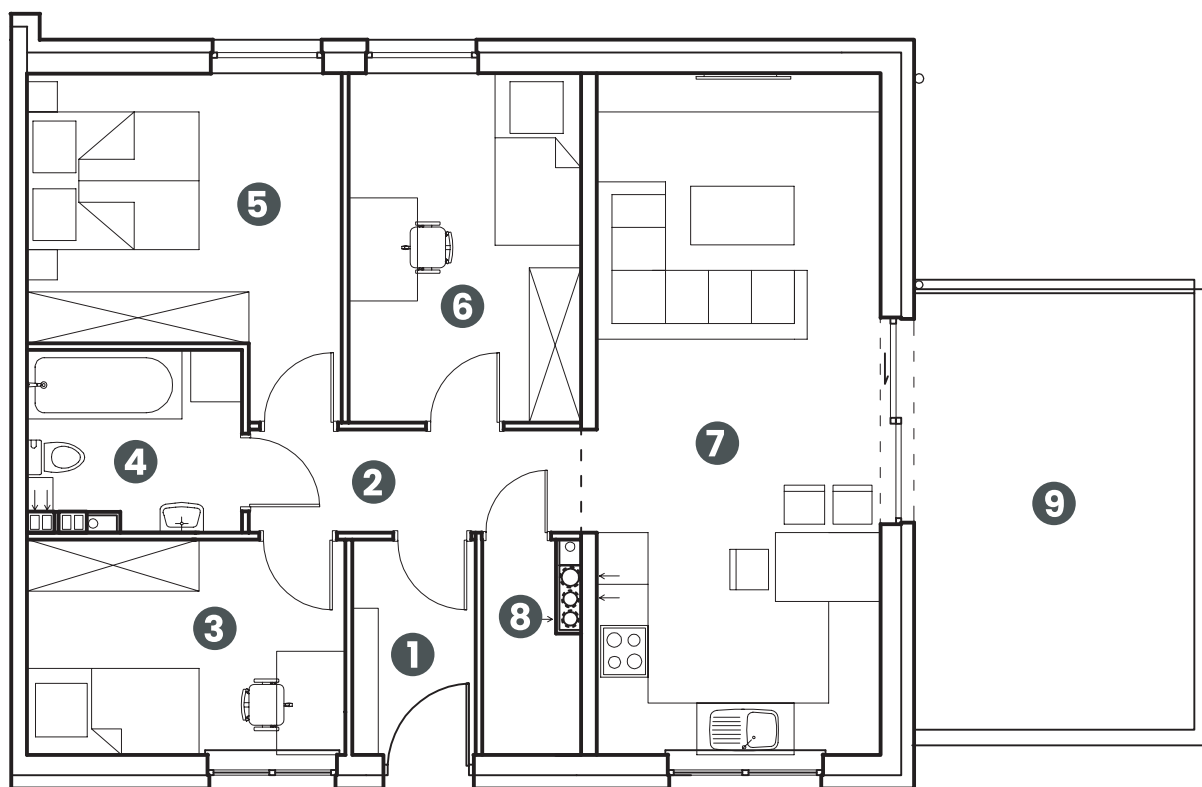

енклава PRZYLEP

Розташування квартири, представлене на картці, є прикладом. Фактична площа квартири розраховуватиметься на основі обстеження будови.

Приміщення **3М/2**
загальна площа: **73,37 м²**

ДРУГИЙ ПОВЕРХ

1. Вестибюль	3,46 м ²
2. Коридор	4,69 м ²
3. Кімната	9,06 м ²
4. Ванна кімната	4,90 м ²
5. Спальня	12,26 м ²

6. Кімната	10,76 м ²
7. Вітальня + кухня	25,80 м ²
8. Комора	2,44 м ²
9. Тераса	приблизно 16 м ²