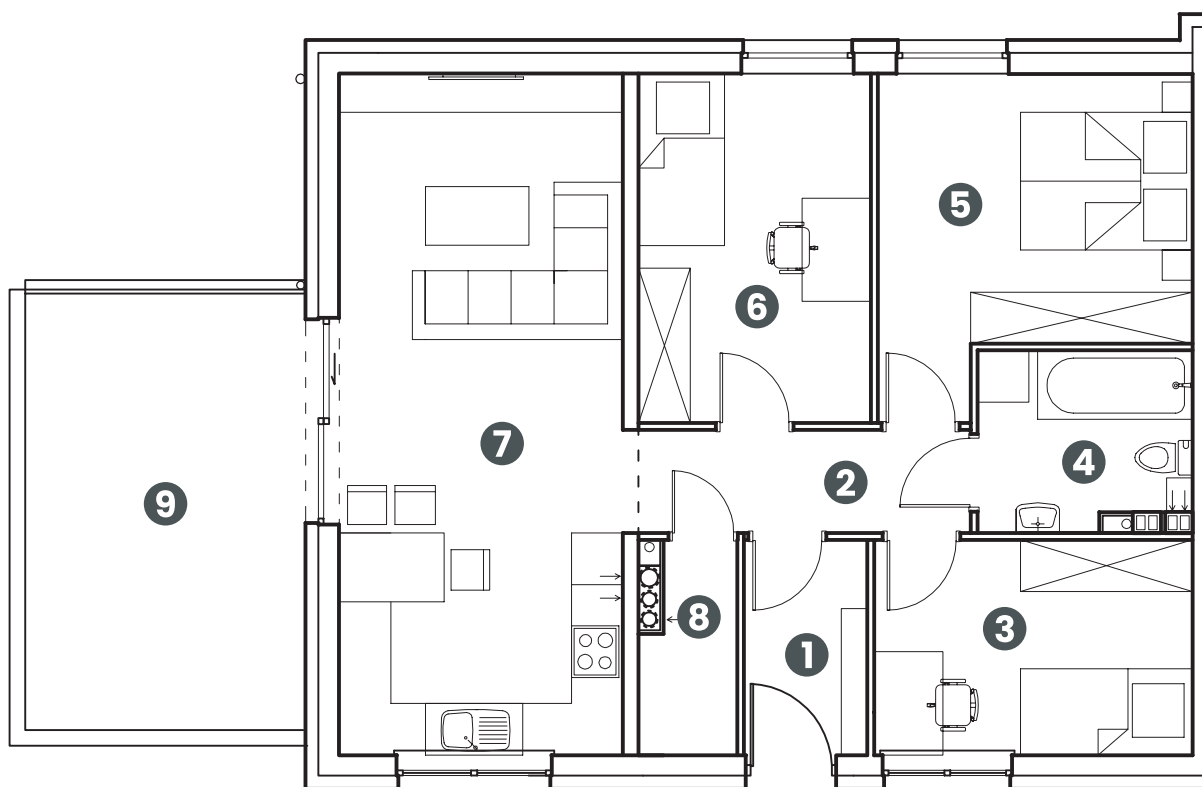

# енклава PRZYLEP

Розташування квартири, представлене на картці, є прикладом. Фактична площа квартири розраховуватиметься на основі обстеження будови.

Приміщення **3Л/2**  
загальна площа: **73,37 м<sup>2</sup>**

**ДРУГИЙ ПОВЕРХ**

1. Вестибюль

3,46 м<sup>2</sup>

2. Коридор

4,69 м<sup>2</sup>

3. Кімната

9,06 м<sup>2</sup>

4. Ванна кімната

4,90 м<sup>2</sup>

5. Спальня

12,26 м<sup>2</sup>

6. Кімната

10,76 м<sup>2</sup>

7. Вітальня + кухня

25,80 м<sup>2</sup>

8. Комора

2,44 м<sup>2</sup>

9. Тераса

приблизно 16 м<sup>2</sup>