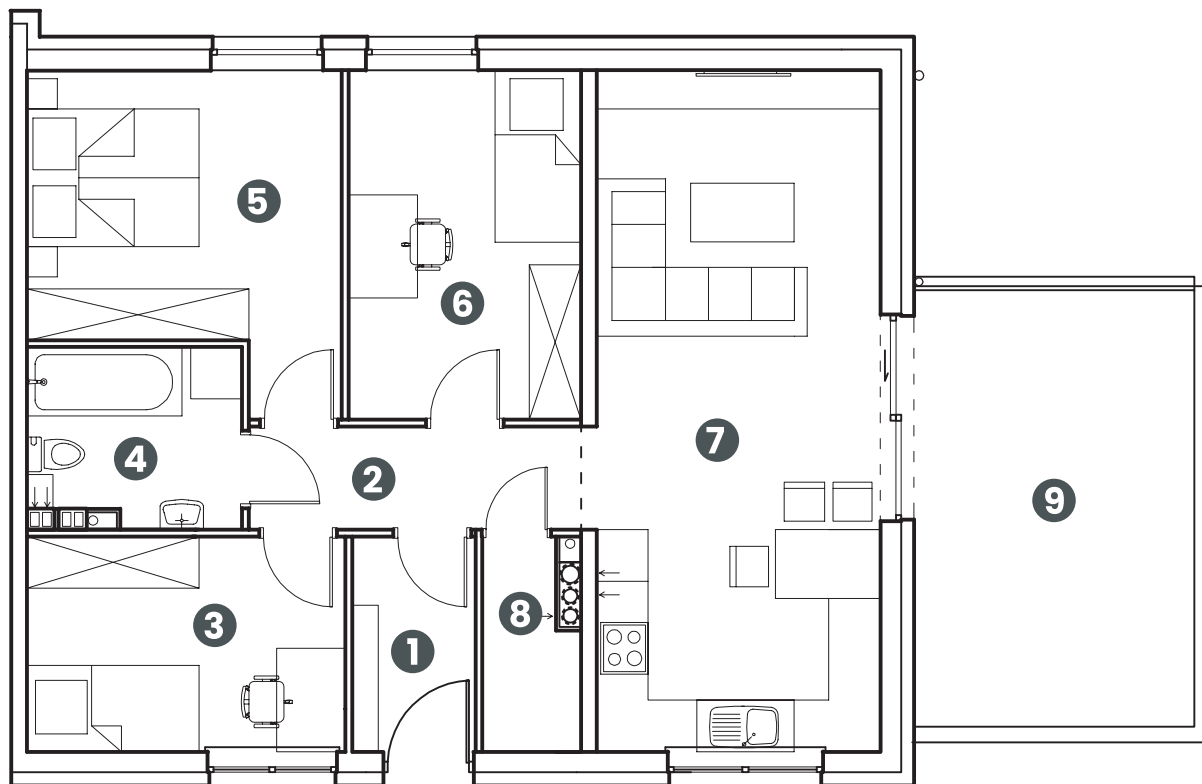

# енклава PRZYLEP

Розташування квартири, представлене на картці, є прикладом. Фактична площа квартири розраховуватиметься на основі обстеження будови.

Приміщення **3К/2**  
загальна площа: **73,37 м<sup>2</sup>**

**ДРУГИЙ ПОВЕРХ**

1. Вестибюль	3,46 м <sup>2</sup>
2. Коридор	4,69 м <sup>2</sup>
3. Кімната	9,06 м <sup>2</sup>
4. Ванна кімната	4,90 м <sup>2</sup>
5. Спальня	12,26 м <sup>2</sup>

6. Кімната	10,76 м <sup>2</sup>
7. Вітальня + кухня	25,80 м <sup>2</sup>
8. Комора	2,44 м <sup>2</sup>
9. Тераса	приблизно 16 м <sup>2</sup>