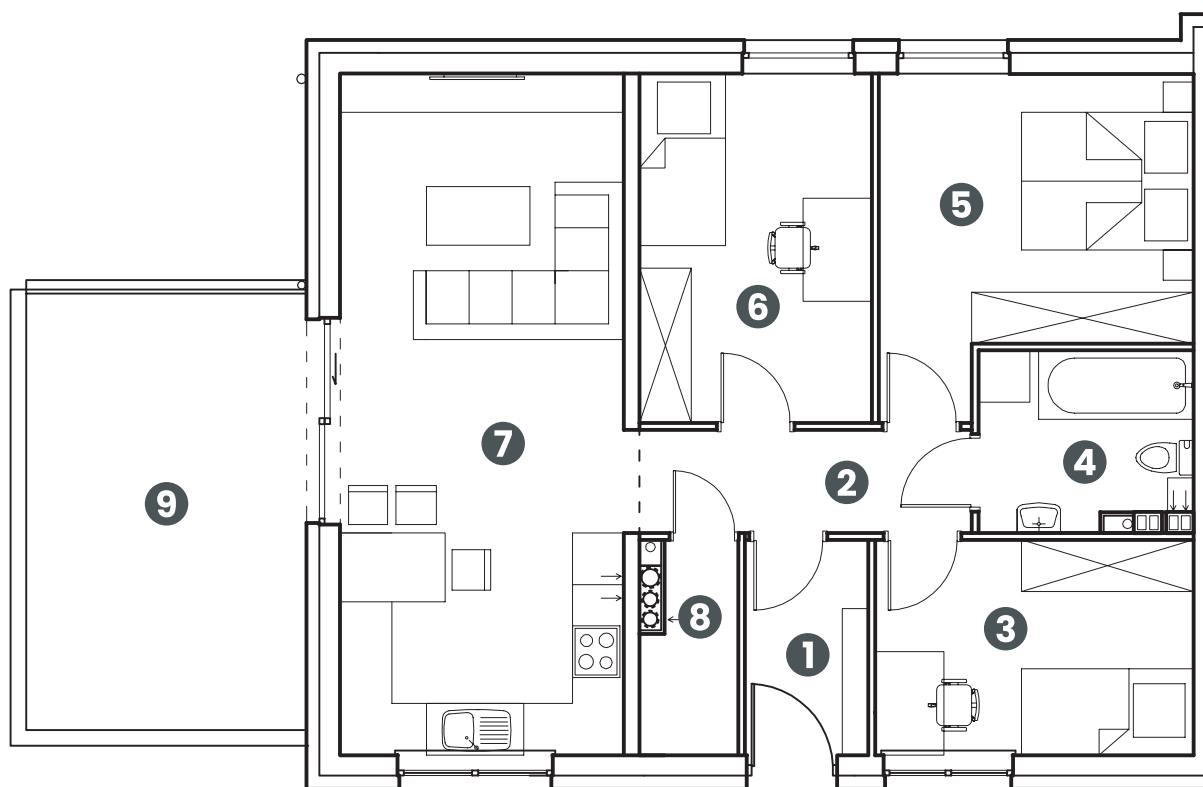

# енклава PRZYLEP

Приміщення **3Й/2**  
загальна площа: **73,37 м<sup>2</sup>**

Розташування квартири, представлене на картці, є прикладом. Фактична площа квартири розраховуватиметься на основі обстеження будови.

**ДРУГИЙ ПОВЕРХ**

1. Вестибюль

3,46 m<sup>2</sup>

2. Коридор

4,69 m<sup>2</sup>

3. Кімната

9,06 m<sup>2</sup>

4. Ванна кімната

4,90 m<sup>2</sup>

5. Спальня

12,26 m<sup>2</sup>

6. Кімната

10,76 m<sup>2</sup>

7. Вітальня + кухня

25,80 m<sup>2</sup>

8. Комора