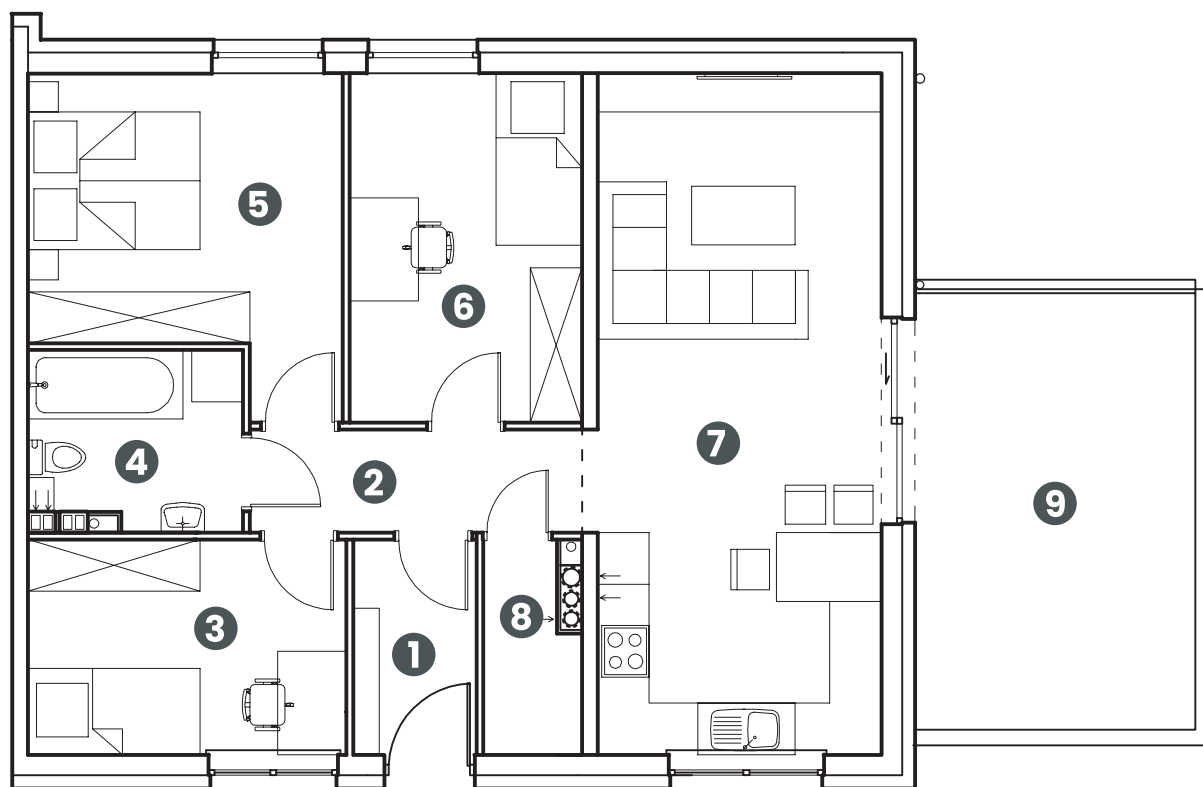

енклава PRZYLEP

Приміщення **3X/2**
загальна площа: **73,37 м²**

Розташування квартири, представлене на картці, є прикладом. Фактична площа квартири розраховуватиметься на основі обстеження будови.

ДРУГИЙ ПОВЕРХ

1. Вестибюль	3,46 м ²
2. Коридор	4,69 м ²
3. Кімната	9,06 м ²
4. Ванна кімната	4,90 м ²
5. Спальня	12,26 м ²

6. Кімната	10,76 м ²
7. Вітальня + кухня	25,80 м ²
8. Комора	2,44 м ²
9. Тераса	приблизно 16 м ²