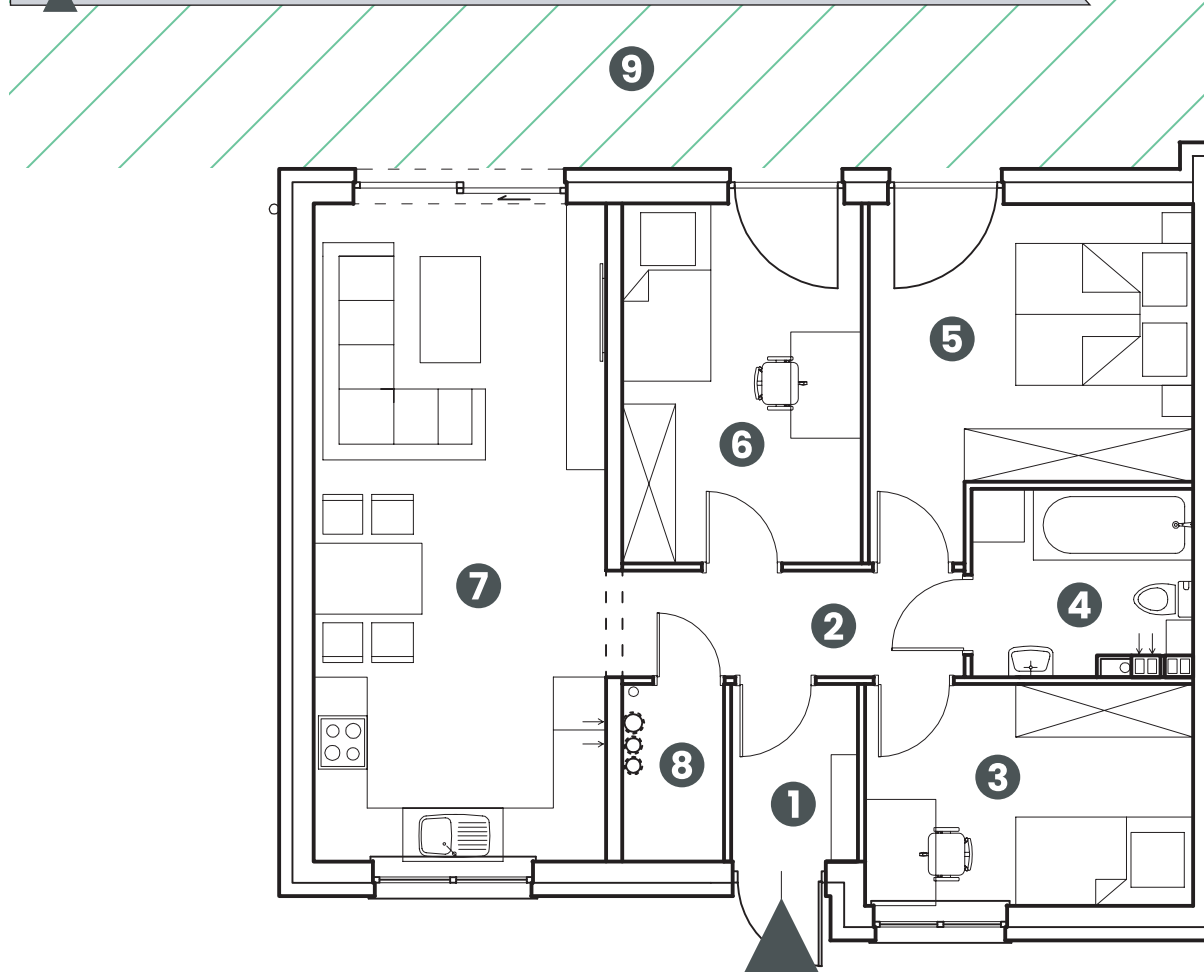

енклава PRZYLEP

Приміщення **3P/1**
загальна площа: **70,90 м²**

Розташування квартири, представлене на картці, є прикладом. Фактична площа квартири розраховуватиметься на основі обстеження будови.

ПЕРШИЙ ПОВЕРХ

1. Вестибюль	2,76 м ²	6. Кімната	10,76 м ²
2. Коридор	4,69 м ²	7. Вітальня + кухня	24,17 м ²
3. Кімната	9,06 м ²	8. Комора	2,30 м ²
4. Ванна кімната	4,90 м ²	9. Зелена зона	приблизно 91 м ²
5. Спальня	12,26 м ²		