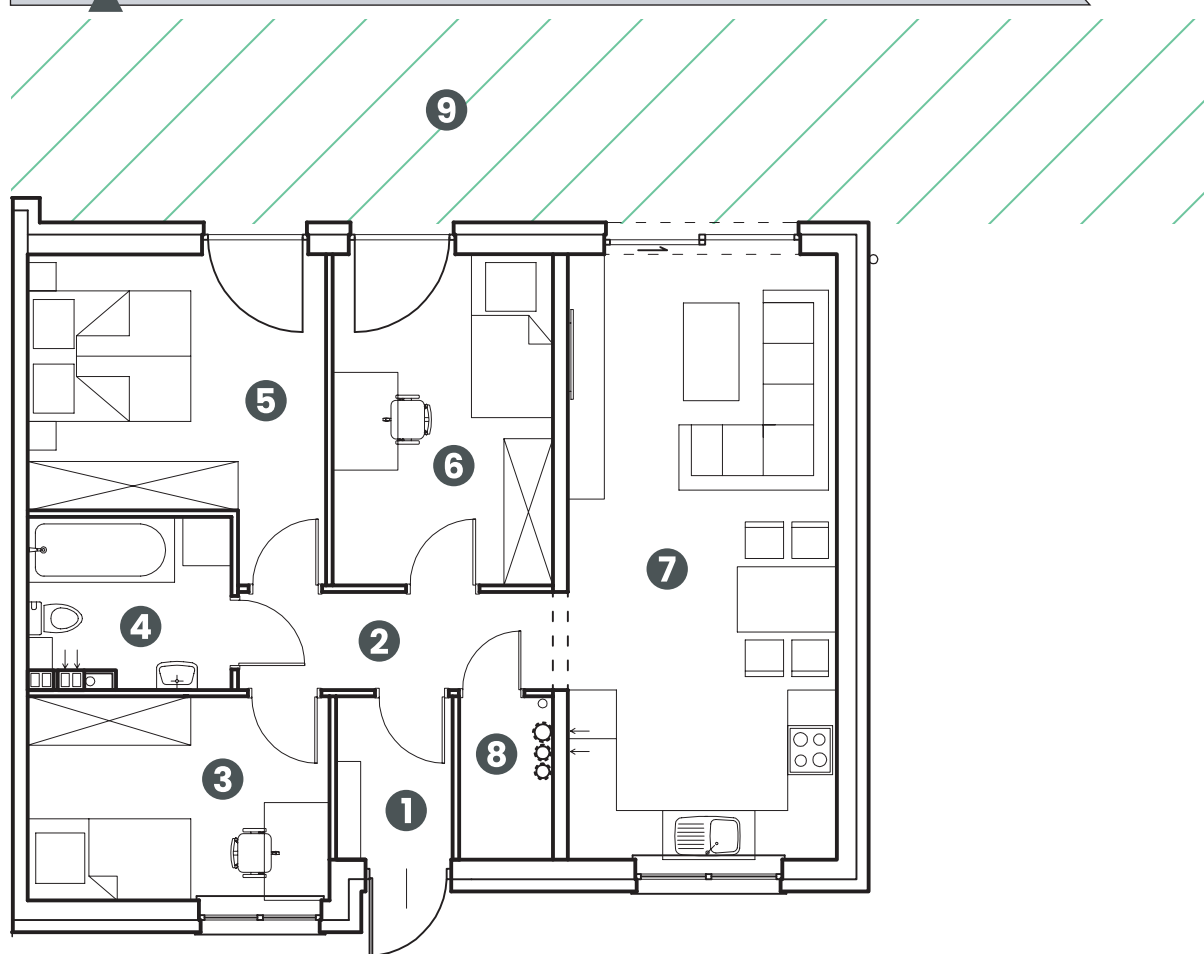

енклава PRZYLEP

Розташування квартири, представлене на картці, є прикладом. Фактична площа квартири розраховуватиметься на основі обстеження будови.

Приміщення **3П/1**
загальна площа: **70,90 м²**

ПЕРШИЙ ПОВЕРХ

1. Вестибюль	2,76 м ²	6. Кімната	10,76 м ²
2. Коридор	4,69 м ²	7. Вітальня + кухня	24,17 м ²
3. Кімната	9,06 м ²	8. Комора	2,30 м ²
4. Ванна кімната	4,90 м ²	9. Зелена зона	приблизно 85 м ²
5. Спальня	12,26 м ²		