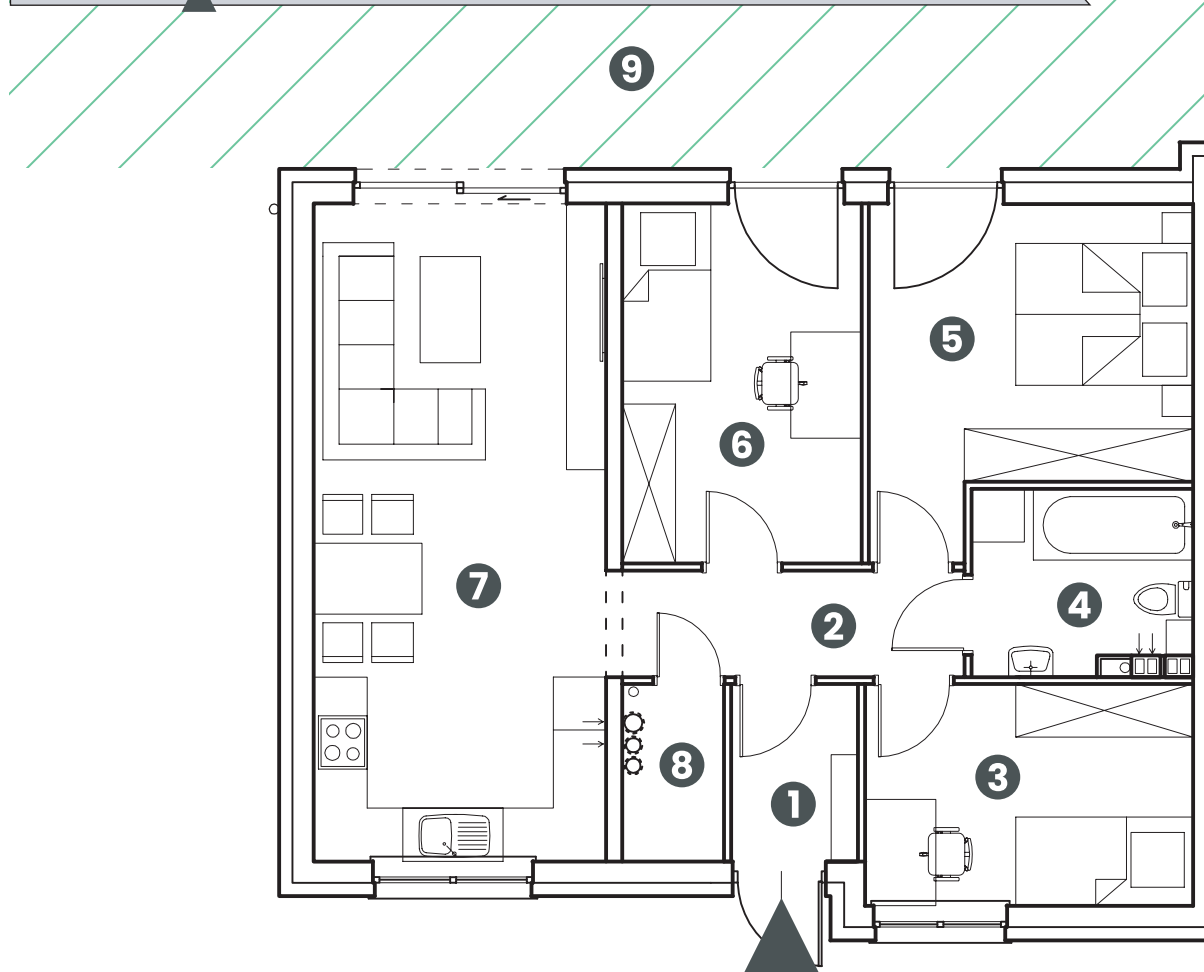

енклава PRZYLEP

Розташування квартири, представлене на картці, є прикладом. Фактична площа квартири розраховуватиметься на основі обстеження будови.

Приміщення **3Н/1**
загальна площа: **70,90 м²**

ПЕРШИЙ ПОВЕРХ

1. Вестибюль

2,76 м²

2. Коридор

4,69 м²

3. Кімната

9,06 м²

4. Ванна кімната

4,90 м²

5. Спальня

12,26 м²

6. Кімната

10,76 м²

7. Вітальня + кухня

24,17 м²

8. Комора

2,30 м²

9. Зелена зона

приблизно 84 м²