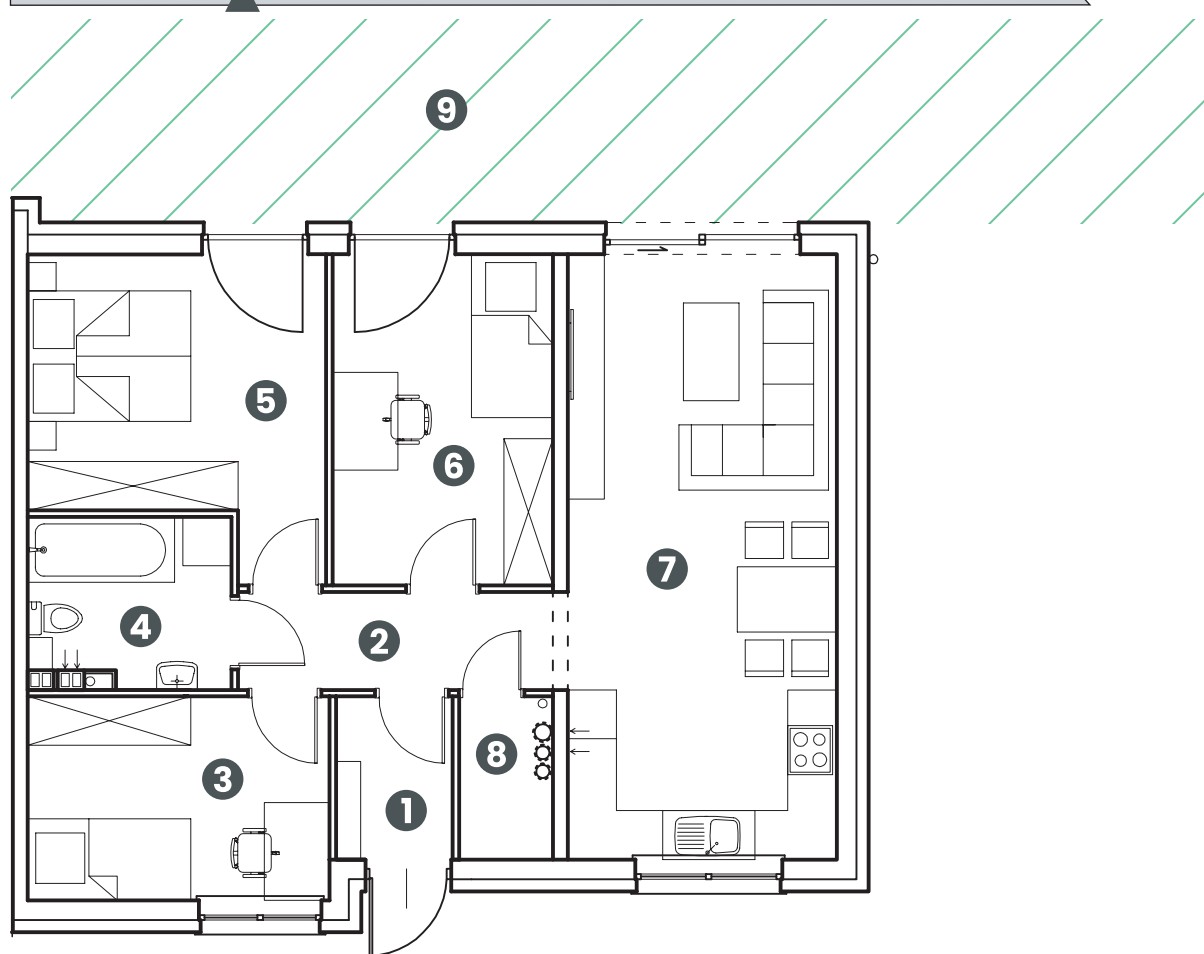

енклава PRZYLEP

Розташування квартири, представлене на картці, є прикладом. Фактична площа квартири розраховуватиметься на основі обстеження будови.

Приміщення **3М/1**
загальна площа: **70,90 м²**

ПЕРШИЙ ПОВЕРХ

1. Вестибюль	2,76 м ²	6. Кімната	10,76 м ²
2. Коридор	4,69 м ²	7. Вітальня + кухня	24,17 м ²
3. Кімната	9,06 м ²	8. Комора	2,30 м ²
4. Ванна кімната	4,90 м ²	9. Зелена зона	приблизно 83 м ²
5. Спальня	12,26 м ²		