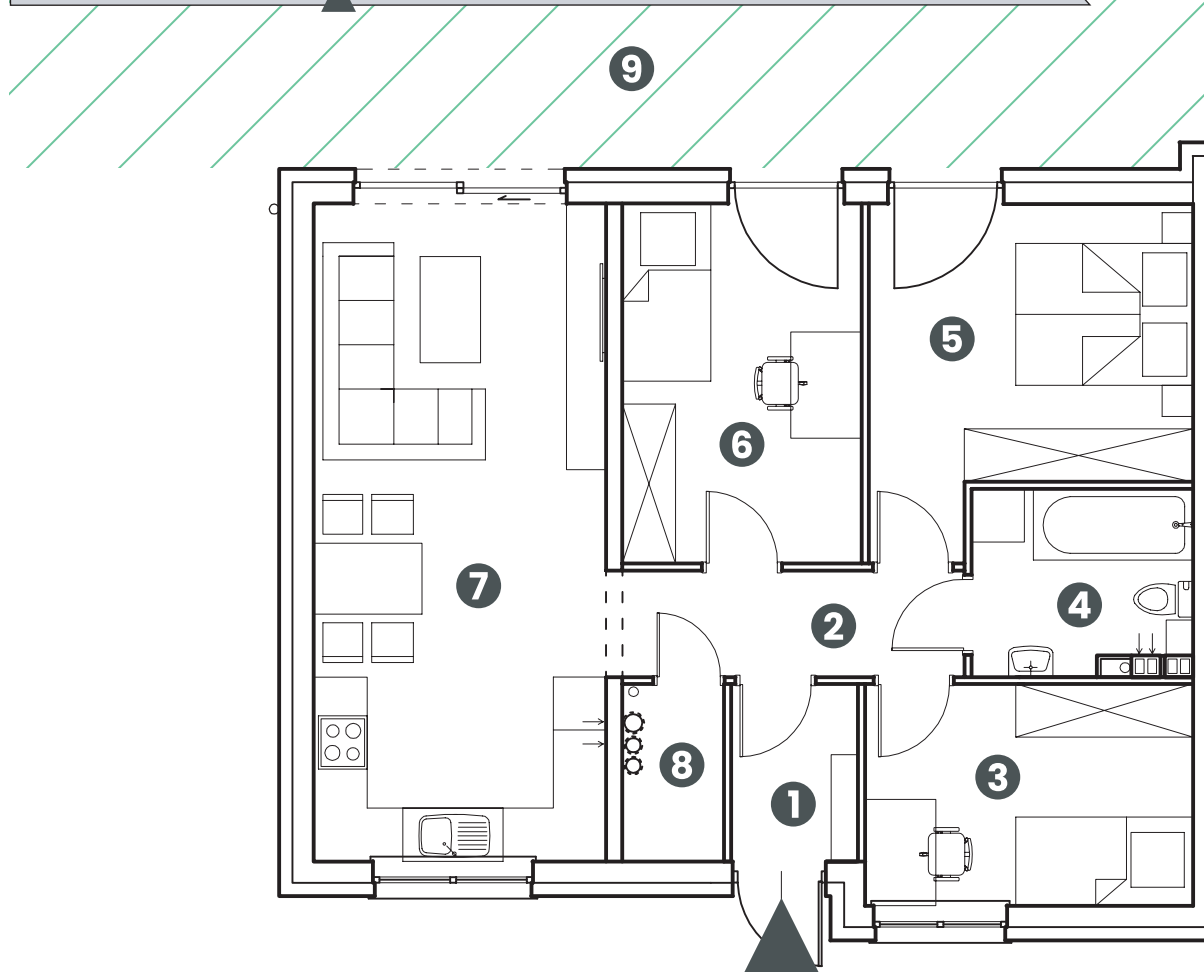

енклава PRZYLEP

Розташування квартири, представлене на картці, є прикладом. Фактична площа квартири розраховуватиметься на основі обстеження будови.

Приміщення **3Л/1**
загальна площа: **70,90 м²**

ПЕРШИЙ ПОВЕРХ

1. Вестибюль	2,76 м ²	6. Кімната	10,76 м ²
2. Коридор	4,69 м ²	7. Вітальня + кухня	24,17 м ²
3. Кімната	9,06 м ²	8. Комора	2,30 м ²
4. Ванна кімната	4,90 м ²	9. Зелена зона	приблизно 82 м ²
5. Спальня	12,26 м ²		