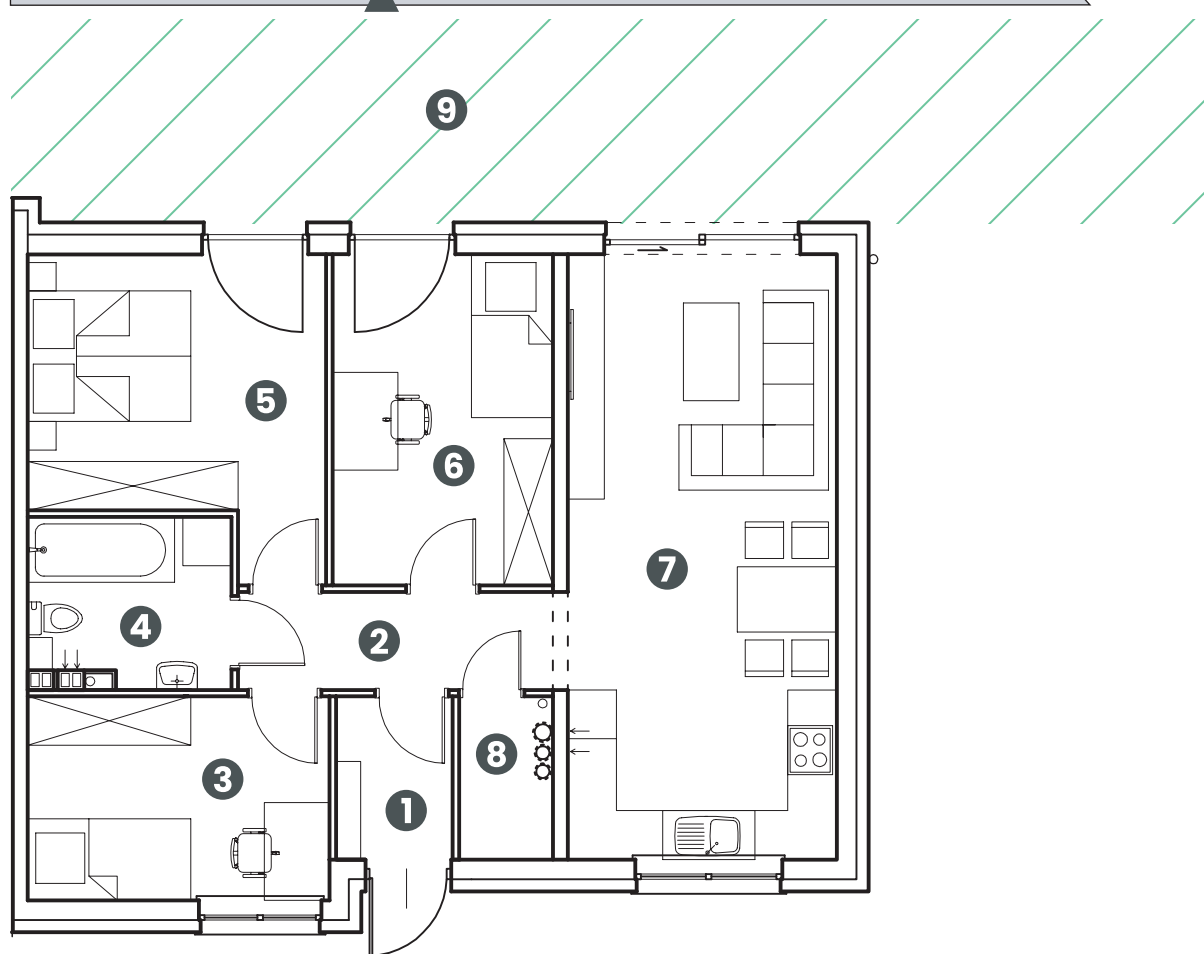

# енклава PRZYLEP

Розташування квартири, представлене на картці, є прикладом. Фактична площа квартири розраховуватиметься на основі обстеження будови.

Приміщення **3К/1**  
загальна площа: **70,90 м<sup>2</sup>**

ПЕРШИЙ ПОВЕРХ

1. Вестибюль	2,76 м <sup>2</sup>	6. Кімната	10,76 м <sup>2</sup>
2. Коридор	4,69 м <sup>2</sup>	7. Вітальня + кухня	24,17 м <sup>2</sup>
3. Кімната	9,06 м <sup>2</sup>	8. Комора	2,30 м <sup>2</sup>
4. Ванна кімната	4,90 м <sup>2</sup>	9. Зелена зона	приблизно 82 м <sup>2</sup>
5. Спальня	12,26 м <sup>2</sup>		