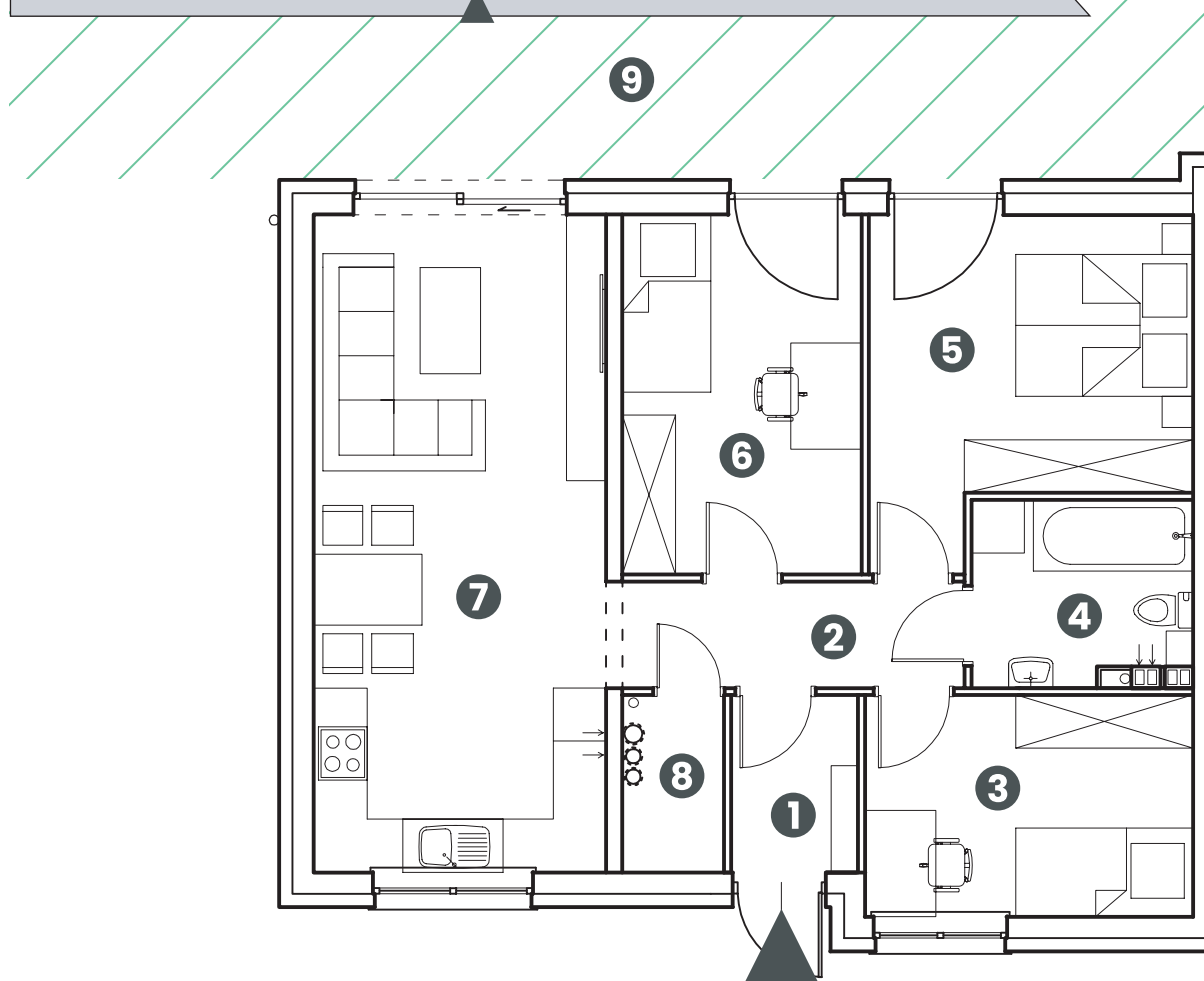

# енклава PRZYLEP

Приміщення **3Й/1**  
загальна площа: **70,90 м<sup>2</sup>**

Розташування квартири, представлене на картці, є прикладом. Фактична площа квартири розраховуватиметься на основі обстеження будови.

ПЕРШИЙ ПОВЕРХ

1. Вестибюль

2,76 м<sup>2</sup>

2. Коридор

4,69 м<sup>2</sup>

3. Кімната

9,06 м<sup>2</sup>

4. Ванна кімната

4,90 м<sup>2</sup>

5. Спальня

12,26 м<sup>2</sup>

6. Кімната

10,76 м<sup>2</sup>

7. Вітальня + кухня

24,17 м<sup>2</sup>

8. Комора

2,30 м<sup>2</sup>

9. Зелена зона

окоło 81 м<sup>2</sup>