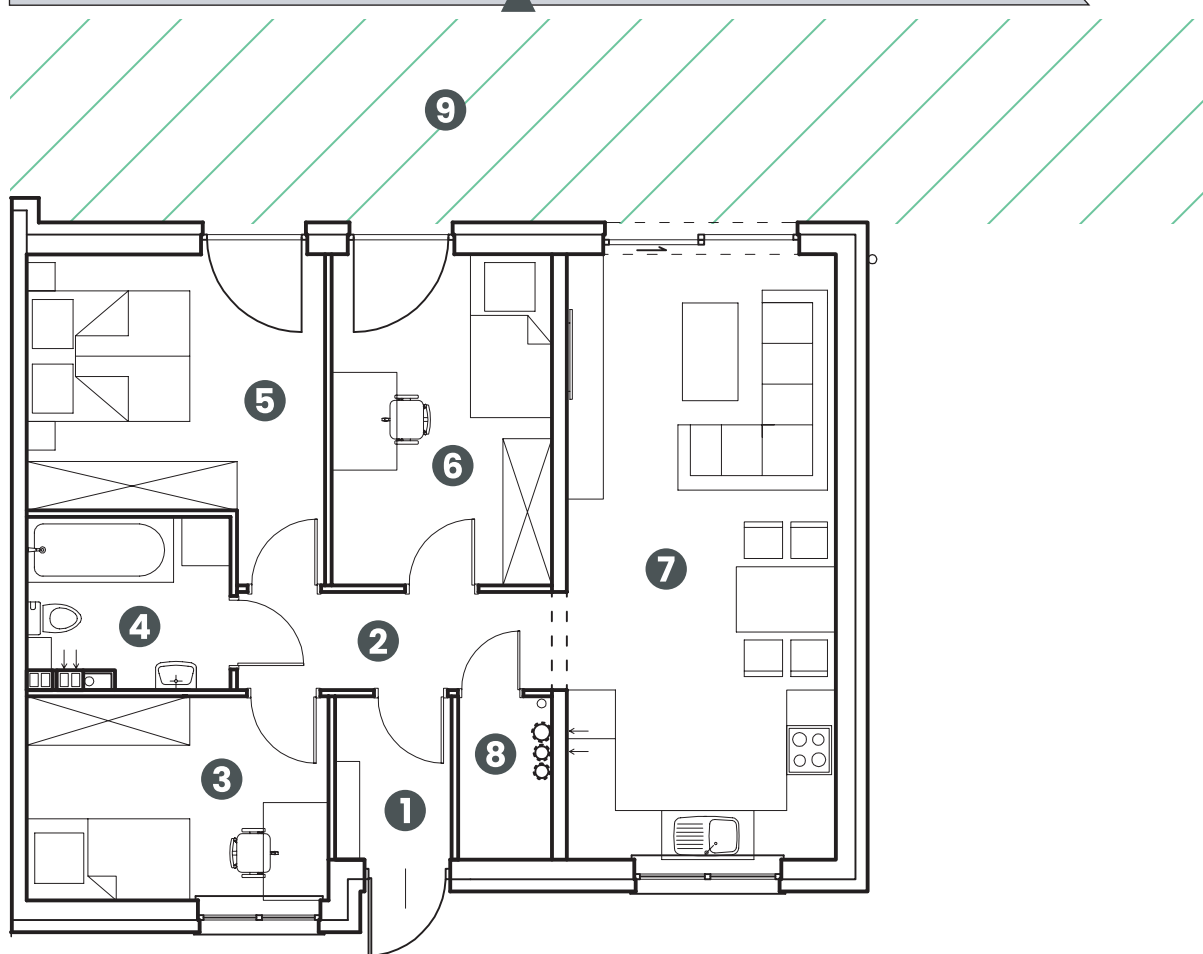

енклава PRZYLEP

Розташування квартири, представлене на картці, є прикладом. Фактична площа квартири розраховуватиметься на основі обстеження будови.

Приміщення **3X/1**
загальна площа: **70,90 м²**

ПЕРШИЙ ПОВЕРХ

1. Вестибюль	2,76 м ²	6. Кімната	10,76 м ²
2. Коридор	4,69 м ²	7. Вітальня + кухня	24,17 м ²
3. Кімната	9,06 м ²	8. Комора	2,30 м ²
4. Ванна кімната	4,90 м ²	9. Зелена зона	приблизно 80 м ²
5. Спальня	12,26 м ²		