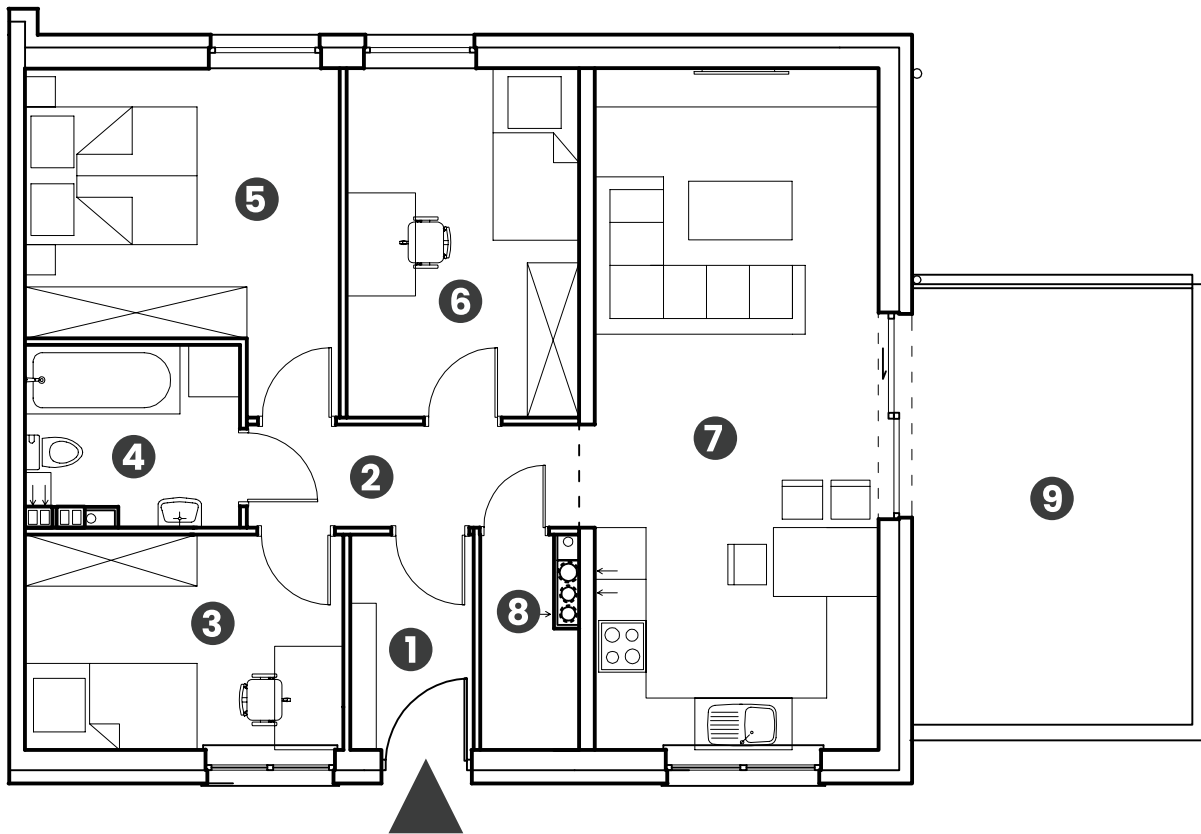

enklawa PRZYLEP

Lokal **3F/2**
powierzchnia łączna: **73,37 m²**

Aranżacja mieszkania przedstawiona na karcie jest przykładowa. Rzeczywista powierzchnia mieszkania zostanie obliczona na podstawie obmiaru powykonawczego.

PIĘTRO

1. Wiatrołap	3,46 m ²	6. Pokój	10,76 m ²
2. Korytarz	4,69 m ²	7. Pokój dzienny + aneks kuchenny	25,80 m ²
3. Pokój	9,06 m ²	8. Spizarnia	2,44 m ²
4. łazienka	4,90 m ²	9. Taras	około 16 m ²
5. Sypialnia	12,26 m ²		