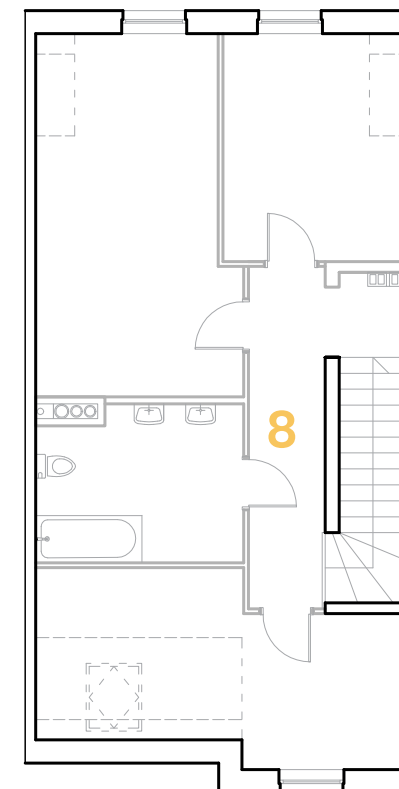

ŹRÓDLANA 24_{A-F}

24D/2

Kondygnacja: **Piętro**
 Liczba pokoi: **5**
 Powierzchnia: **142,81 m²**
 (piętro+poddasze)

1. Klatka schodowa	7,94 m ²
2. Korytarz	8,50 m ²
3. Garderoba	9,07 m ²
4. Sypialnia	10,54 m ²
5. Łazienka	6,69 m ²
6. Pokój dzienny z aneksem kuchennym	32,35 m ²
7. Balkon	14,50 m ²
8. Poddasze do własnej aranż. (pow. użytkowa)	67,72 m ²

Aranżacja mieszkania przedstawiona na karcie jest przykładowa. Rzeczywista powierzchnia mieszkania zostanie obliczona na podstawie obmiaru powykonawczego.