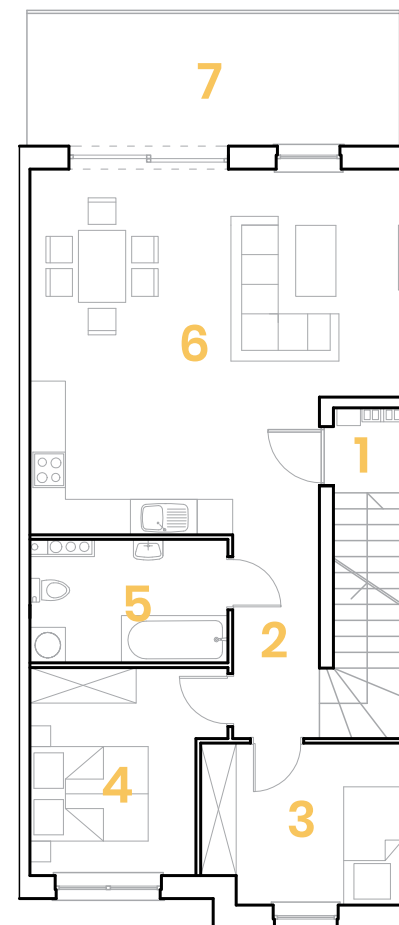

ŹRÓDLANA 24_{A-F}

24D/2

Kondygnacja: **Piętro**
 Liczba pokoi: **5**
 Powierzchnia: **142,81 m²**
 (piętro+poddasze)

1. Klatka schodowa	7,94 m ²
2. Korytarz	8,50 m ²
3. Garderoba	9,07 m ²
4. Sypialnia	10,54 m ²
5. Łazienka	6,69 m ²
6. Pokój dzienny z aneksem kuchennym	32,35 m ²
7. Balkon	14,50 m ²
8. Poddasze do własnej aranż. (pow. użytkowa)	67,72 m ²

Aranżacja mieszkania przedstawiona na karcie jest przykładowa. Rzeczywista powierzchnia mieszkania zostanie obliczona na podstawie obmiaru powykonawczego.