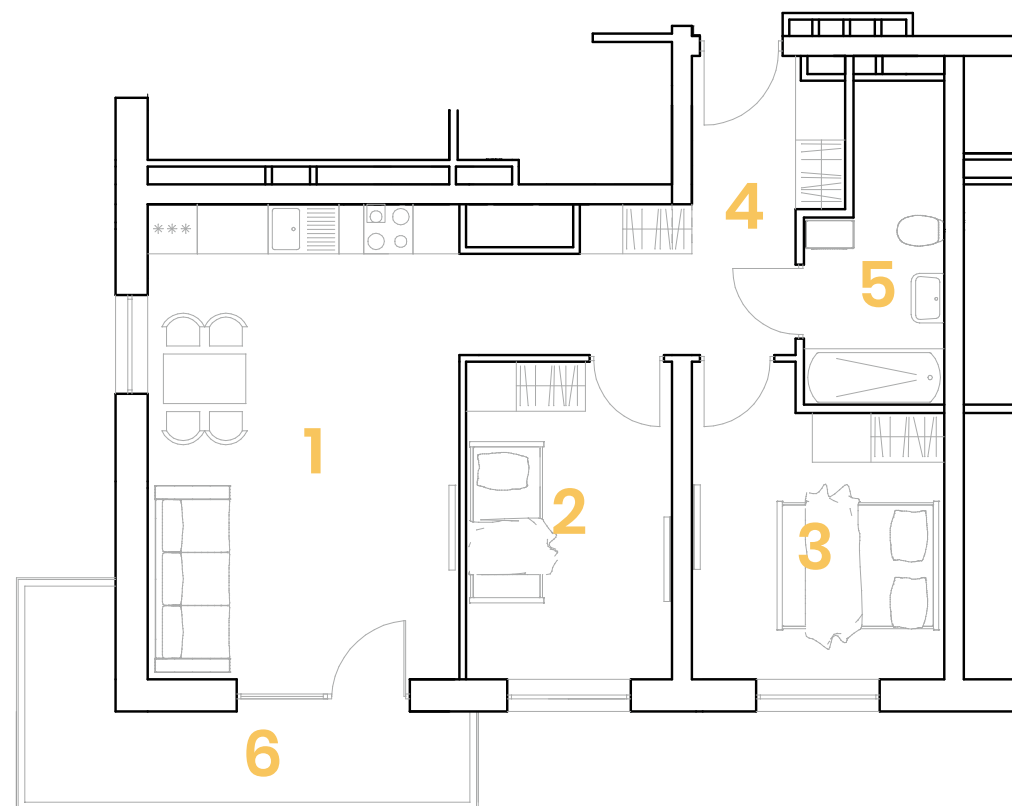

APARTAMENTY SKŁADOWA

M9

Kondygnacja: **Piętro 2**
Liczba pokoi: **3**
Powierzchnia: **57,54 m²**

1. Salon z aneksem	21,77 m ²
2. Pokój 1	9,62 m ²
3. Pokój 2	10,66 m ²
4. Przedpokój	9,81 m ²
5. łazienka	5,68 m ²
6. Balkon	8,65 m ²

Aranżacja mieszkania przedstawiona na karcie jest przykładowa. Rzeczywista powierzchnia mieszkania zostanie obliczona na podstawie obmiaru powykonawczego.