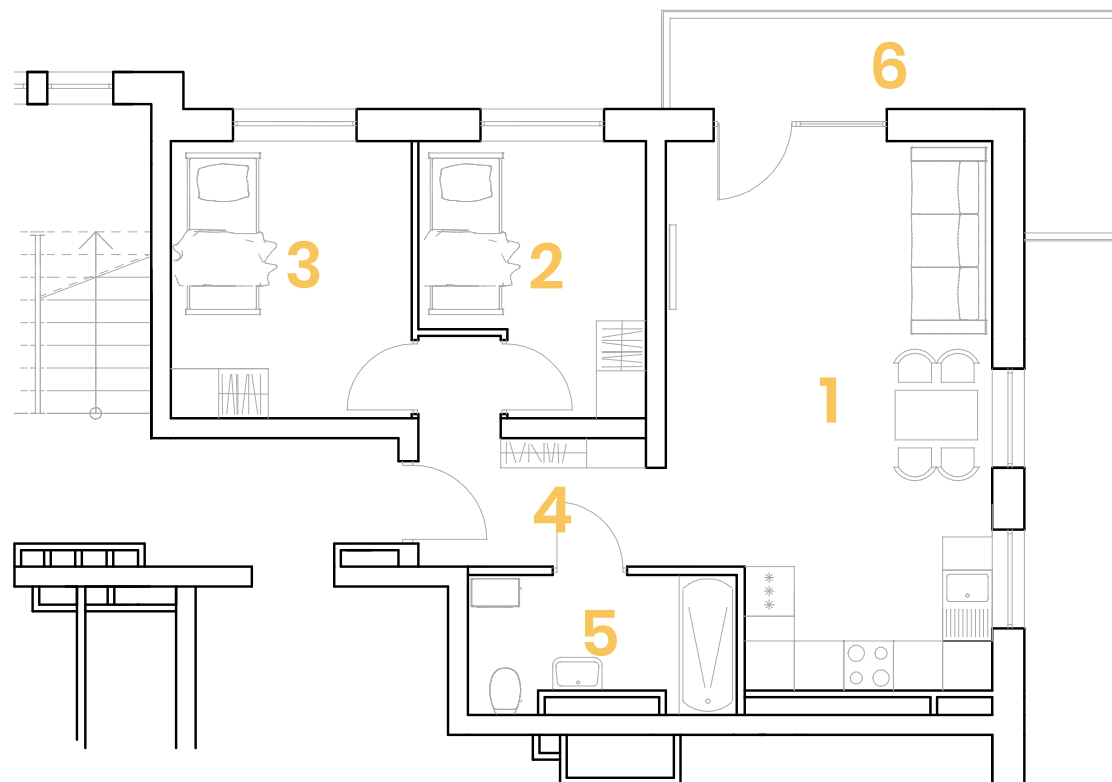

APARTAMENTY SKŁADOWA

M7

Kondygnacja: **Piętro 2**
Liczba pokoi: **3**
Powierzchnia: **53,76 m²**

1. Salon z aneksem	24,94 m ²
2. Pokój 1	8,10 m ²
3. Pokój 2	9,81 m ²
4. Przedpokój	5,83 m ²
5. łazienka	5,08 m ²
6. Balkon	8,65 m ²

Aranżacja mieszkania przedstawiona na karcie jest przykładowa. Rzeczywista powierzchnia mieszkania zostanie obliczona na podstawie obmiaru powykonawczego.