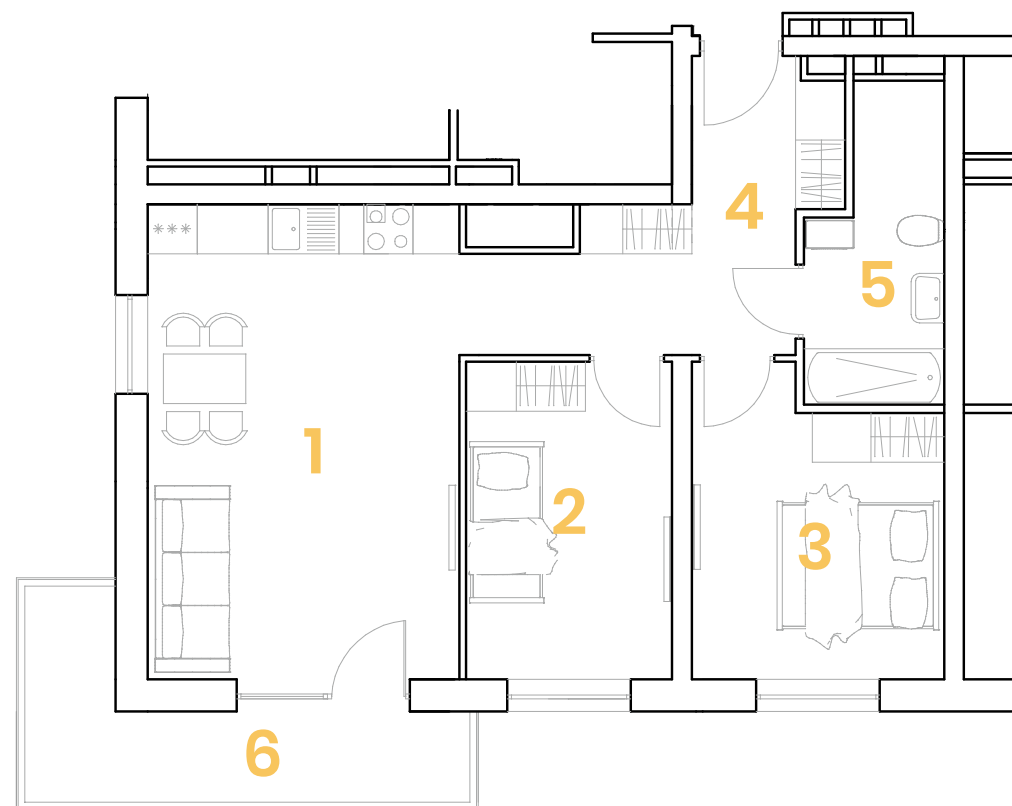

## M5

Kondygnacja: **Piętro 1**  
Liczba pokoi: **3**  
Powierzchnia: **57,54 m<sup>2</sup>**

1. Salon z aneksem	21,77 m <sup>2</sup>
2. Pokój 1	9,62 m <sup>2</sup>
3. Pokój 2	10,66 m <sup>2</sup>
4. Przedpokój	9,81 m <sup>2</sup>
5. łazienka	5,68 m <sup>2</sup>
6. Balkon	8,65 m <sup>2</sup>

Aranżacja mieszkania przedstawiona na karcie jest przykładowa. Rzeczywista powierzchnia mieszkania zostanie obliczona na podstawie obmiaru powykonawczego.