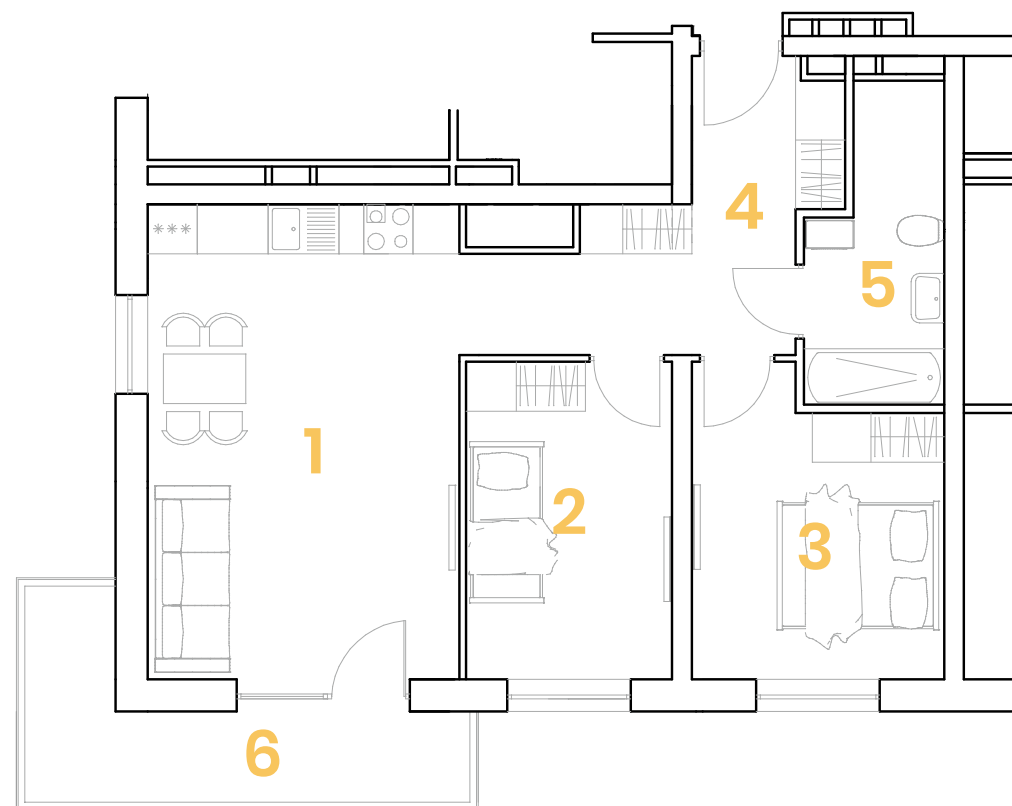

APARTAMENTY SKŁADOWA

M13

Kondygnacja: **Piętro 3**
Liczba pokoi: **3**
Powierzchnia: **57,54 m²**

1. Salon z aneksem	21,77 m ²
2. Pokój 1	9,62 m ²
3. Pokój 2	10,66 m ²
4. Przedpokój	9,81 m ²
5. łazienka	5,68 m ²
6. Balkon	8,65 m ²

Aranżacja mieszkania przedstawiona na karcie jest przykładowa. Rzeczywista powierzchnia mieszkania zostanie obliczona na podstawie obmiaru powykonawczego.